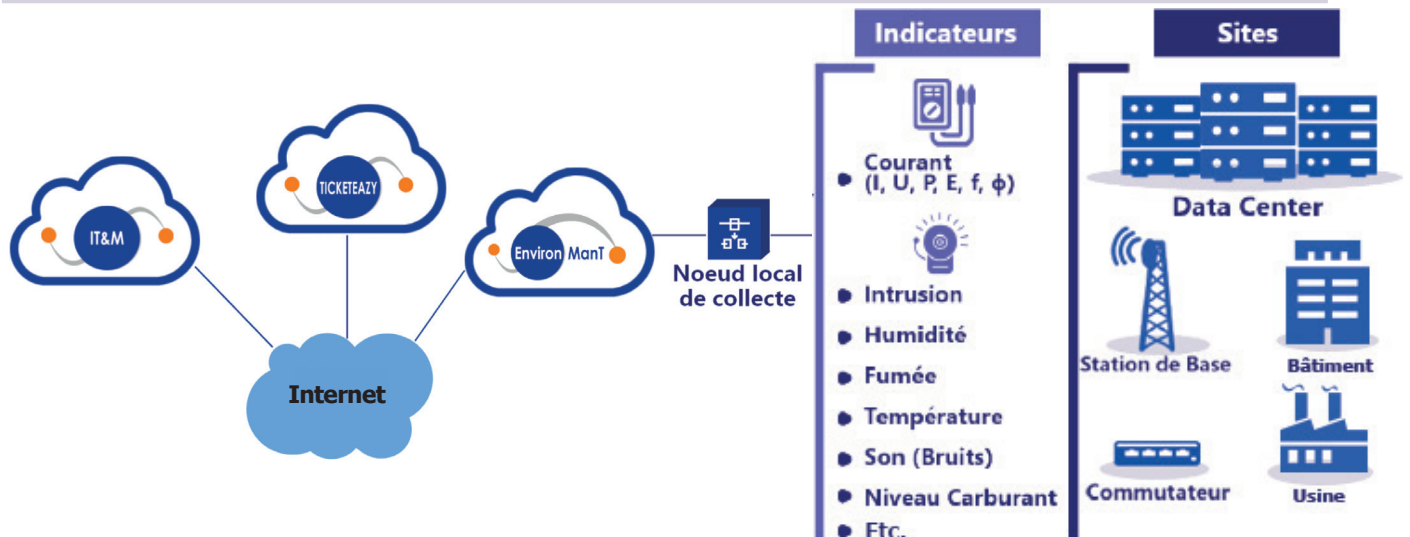

Suivez et Contrôlez l'Energie et l'Environnement de vos Sites

Fonctionnalités

- ✓ Gestion des mesures
- ✓ Gestion des capteurs
- ✓ Contrôle de l'environnement
- ✓ Alarmes

Interfaces

Alertes et notifications

Dashboard